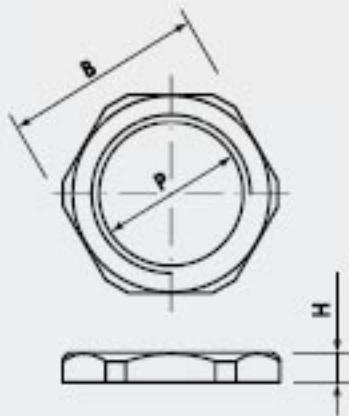

LOCKNUTS

Brass

2033
2032
2031

Metric thread M 1.5 pitch CEI EN 60423

Ref. Nickel Plated Brass	P	B Spanner (mm)	H (mm)	Quantity Box/Bag
2033M12N	M12X1,5	15	2,8	2.000/100
2033M16N	M16X1,5	19	2,8	1.000/100
2033M20N	M20X1,5	24	3	1.000/100
2033M25N	M25X1,5	29	3,5	500/100
2033M32N	M32X1,5	36	4	400/100
2033M40N	M40X1,5	46	4,5	150/50
2033M50N	M50X1,5	55	5	100/50
2033M63N	M63X1,5	70	5,5	50/50

Pg thread DIN 40 430 - Dimensions DIN 46 320

Ref. Nickel Plated Brass	P	B Spanner (mm)	H (mm)	Quantity Box/Bag
2032007N	Pg 7	15	2,8	2.400/100
2032009N	Pg 9	18	2,8	2.000/100
2032011N	Pg11	21	3	1.600/100
2032013N	Pg13,5	23	3	1.000/100
2032016N	Pg16	26	3	600/100
2032021N	Pg21	32	3,5	500/100
2032029N	Pg29	41	4	100/50
2032036N	Pg36	51	5	100/10
2032042N	Pg42	60	5	50/10
2032048N	Pg48	64	5,5	50/10

BSP thread ISO 228/1

Ref. Plain Brass	P	B Spanner (mm)	H (mm)	Quantity Box/Bag
2031014	G1/4"	15	3	2.400/100
2031038	G3/8"	19	3	2.000/100
2031012	G1/2"	24	3,5	1.000/100
2031058	G5/8"	26	4	500/50
2031034	G3/4"	30	4	500/50
2031100	G1"	37	4	250/25
2031118	G1 1/8"	41	4,5	200/25
2031114	G1 1/4"	45	4,5	200/20
2031112	G1 1/2"	52	5,5	100/20
2031200	G2"	64	7	50/10
2031212	G2 1/2"	80	7	20/5
2031300	G3"	95	8	20/5