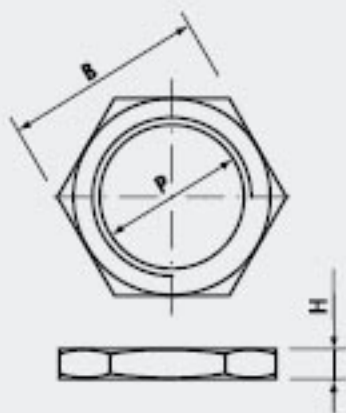

LOCKNUTS

Brass

2033
2032
2031

Metric thread M 1.5 pitch CEI EN 60423

Ref. Nickel Plated Brass	P	B Spanner (mm)	H (mm)	Quantity Box/Bag
2033M12N	M12X1,5	15	2,8	2.000/100
2033M16N	M16X1,5	19	2,8	1.000/100
2033M20N	M20X1,5	24	3	1.000/100
2033M25N	M25X1,5	29	3,5	500/100
2033M32N	M32X1,5	36	4	400/100
2033M40N	M40X1,5	46	4,5	150/50
2033M50N	M50X1,5	55	5	100/50
2033M63N	M63X1,5	70	5,5	50/50

Pg thread DIN 40 430 - Dimensions DIN 46 320

Ref. Nickel Plated Brass	P	B Spanner (mm)	H (mm)	Quantity Box/Bag
2032007N	Pg 7	15	2,8	2.400/100
2032009N	Pg 9	18	2,8	2.000/100
2032011N	Pg11	21	3	1.600/100
2032013N	Pg13,5	23	3	1.000/100
2032016N	Pg16	26	3	600/100
2032021N	Pg21	32	3,5	500/100
2032029N	Pg29	41	4	100/50
2032036N	Pg36	51	5	100/10
2032042N	Pg42	60	5	50/10
2032048N	Pg48	64	5,5	50/10

BSP thread ISO 228/1

Ref. Plain Brass	P	B Spanner (mm)	H (mm)	Quantity Box/Bag
2031014	G1/4"	15	3	2.400/100
2031038	G3/8"	19	3	2.000/100
2031012	G1/2"	24	3,5	1.000/100
2031058	G5/8"	26	4	500/50
2031034	G3/4"	30	4	500/50
2031100	G1"	37	4	250/25
2031118	G1 1/8"	41	4,5	200/25
2031114	G1 1/4"	45	4,5	200/20
2031112	G1 1/2"	52	5,5	100/20
2031200	G2"	64	7	50/10
2031212	G2 1/2"	80	7	20/5
2031300	G3"	95	8	20/5