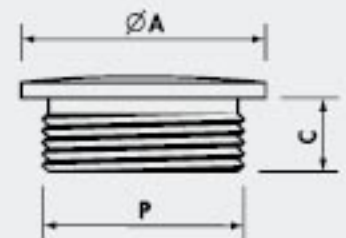

Pg thread DIN 40 430 - Dimensions DIN 46 320

Ref. Nickel Plated Brass	P	Ø A (mm)	C (mm)	Quantity Box/Bag
2052007N	Pg 7	14	5	1,500/100
2052009N	Pg 9	17	6	1,000/100
2052011N	Pg11	20	6	500/100
2052013N	Pg13,5	22	6,5	500/100
2052016N	Pg16	24	6,5	500/100
2052021N	Pg21	30	7	200/50
2052029N	Pg29	39	8	100/25
2052036N	Pg36	50	9	50/50
2052042N	Pg42	57	10	25/25
2052048N	Pg48	64	10	25/25

Entry bushes

BSP thread ISO 228/1

Ref. Brass	P	Ø A (mm)	B Spanner (mm)	C (mm)	L (mm)	Quantity Box/Bag
2021014	61/4"	10	13	6	8,5	1,000/100
2021038	63/8"	12	17	7,5	10,5	800/100
2021012	61/2"	16	21	9,5	13	400/100
2021058	65/8"	18	23	10	13,5	250/50
2021034	63/4"	21	27	10	14	200/50
2021100	61"	26,5	34	11	15,5	100/50
2021118	61"1/8	31	38	12	16,5	100/25
2021114	61"1/4	35	42	13	18	50/25
2021112	61"1/2	41,5	48	13	18,5	50/25
2021200	62"	51,5	60	13,5	19,5	25/25

Add to Ref. N for NICKEL PLATED BRASS

Material: Entry plugs - NICKEL
PLATED BRASS (CuZn 40 Pb 3)
Entry bushes - PLAIN BRASS
Protection: Entry plugs - IP 54

www.asi-ez.com

877-650-5160

PO Box 1340 Mechanicsburg PA 17055