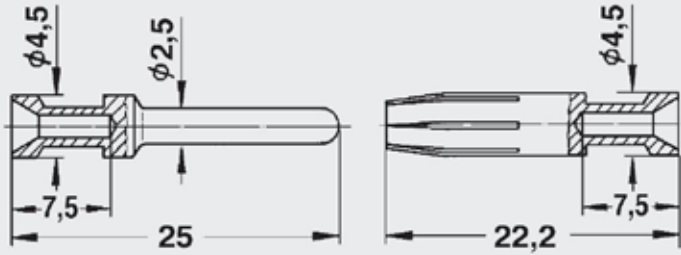

### Crimp Contacts - Silver Plated

Identification	Wire Gage		Male	Female
	mm sq.	AWG		
no groove	0.5	20	2030001005	30002005
1 groove	0.75	18	2030001008	2030002008
1 groove	1	18	2030001010	2030002010
2 groove	1.5	16	2030001015	2030002015
3 groove	2.5	14	2030001025	2030002025
no groove	4	12	2030001040	2030002040

### Crimp Contacts - Gold Plated

Identification	Wire Gage		Male	Female
	mm sq.	AWG		
no groove	0.5	20	2030011005	2030012005
1 groove	0.75	18	2030011008	2030012008
1 groove	1	18	2030011010	2030012010
2 groove	1.5	16	2030011015	2030012015
3 groove	2.5	14	2030011025	2030012025
no groove	4	12	2030011040	2030012040