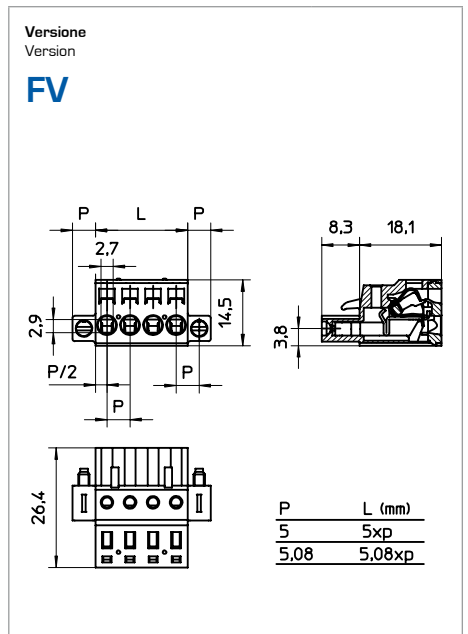

## MRT30..FV

Blocco unico Monobloc	Single block Einzelblock	
Poli Pôles	Poles Polzahl	2/20

5	5,08
320 (250 V 13 ÷ 24 POLES)	
18	

0,2 ÷ 2,5 24 ÷ 12	0,2 ÷ 2,5 24 ÷ 12	0,2 ÷ 2,5 24 ÷ 12
8		
110		
PA - UL 94 V0		

V	A	mm <sup>2</sup> /AWG
320	18	0,2 ÷ 2,5
300	14	24 ÷ 12

min 2 - max 20		
VE		

<b>Passo</b> Pas	<b>Pitch</b> Rastermaß	mm
<b>Tensione nominale</b> Tension nominale	<b>Rated Voltage</b> Bemessungsspannung	V
<b>Corrente nominale</b> Intensité nominale	<b>Rated Current</b> Bemessungsstrom	A
<b>Tipo cavi</b> Type du conducteur	<b>Types of cables</b> Leitungstypen	
<b>Sezione nominale</b> Section nominale	<b>Nominal cross section</b> Nennquerschnitt	mm <sup>2</sup> AWG
<b>Lunghezza spelatura</b> Longueur de dénudage	<b>Stripping length</b> Abisolierlänge	mm
<b>Temperatura</b> Température	<b>Temperature</b> Temperatur	°C
<b>Corpo isolante</b> Corps isolant	<b>Housing</b> Isolierkörper	