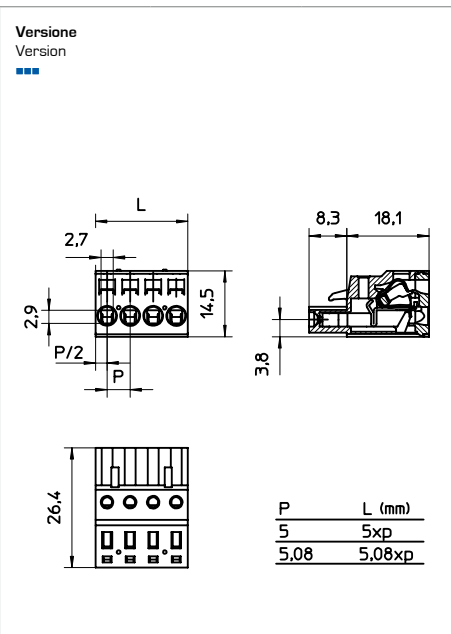

## MRT30

Blocco unico Monobloc	Single block Einzelblock	
Poli Pôles	Poles Polzahl	2/24

5	5,08
320 (250 V 13 ÷ 16 POLES)	
18	

0,2 ÷ 2,5 24 ÷ 12	0,2 ÷ 2,5 24 ÷ 12	0,2 ÷ 2,5 24 ÷ 12
8		
110		
PA - UL 94 V0		

V	A	mm <sup>2</sup> /AWG
320	18	0,2 ÷ 2,5
300	14	24 ÷ 12

min 2 - max 24		
VE		

## MRT30..FV

Blocco unico Monobloc	Single block Einzelblock	
Poli Pôles	Poles Polzahl	2/20

5	5,08
320 (250 V 13 ÷ 24 POLES)	
18	

0,2 ÷ 2,5 24 ÷ 12	0,2 ÷ 2,5 24 ÷ 12	0,2 ÷ 2,5 24 ÷ 12
8		
110		
PA - UL 94 V0		

V	A	mm <sup>2</sup> /AWG
320	18	0,2 ÷ 2,5
300	14	24 ÷ 12

min 2 - max 20		
VE		

<b>Passo</b> Pas	<b>Pitch</b> Rastermaß	mm
<b>Tensione nominale</b> Tension nominale	<b>Rated Voltage</b> Bemessungsspannung	V
<b>Corrente nominale</b> Intensité nominale	<b>Rated Current</b> Bemessungsstrom	A
<b>Tipo cavi</b> Type du conducteur	<b>Types of cables</b> Leitungstypen	
<b>Sezione nominale</b> Section nominale	<b>Nominal cross section</b> Nennquerschnitt	mm <sup>2</sup> AWG
<b>Lunghezza spelatura</b> Longueur de dénudage	<b>Stripping length</b> Abisolierlänge	mm
<b>Temperatura</b> Température	<b>Temperature</b> Temperatur	°C
<b>Corpo isolante</b> Corps isolant	<b>Housing</b> Isolierkörper	