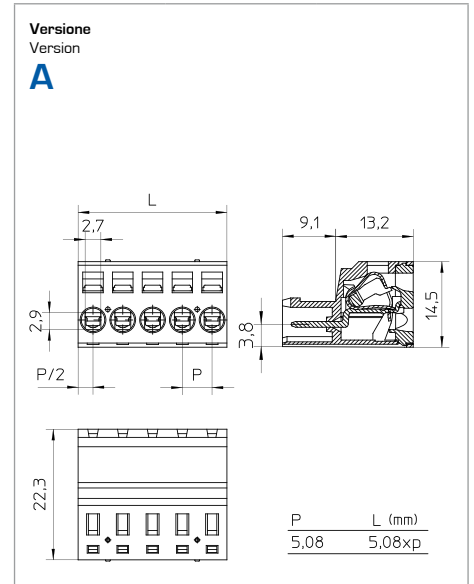

Passo Pas	Pitch Rastermaß	mm
Tensione nominale Tension nominale	Rated Voltage Bemessungsspannung	V
Corrente nominale Intensité nominale	Rated Current Bemessungsstrom	A
Tipo cavi Type du conducteur	Types of cables Leitungstypen	
Sezione nominale Section nominale	Nominal cross section Nennquerschnitt	mm² AWG
Lunghezza spelatura Longueur de dénudage	Stripping length Abisolierlänge	mm
Temperatura Température	Temperature Temperatur	°C
Corpo isolante Corps isolant	Housing Isolierkörper	

5,08		
320 (250 13 ÷ 16 POLES)		
18		
0,2 ÷ 2,5 24 ÷ 14	0,2 ÷ 2,5 24 ÷ 14	0,2 ÷ 2,5 24 ÷ 14
8		
110		
PA - UL 94 V0		

5,08		
320 (250 13 ÷ 16 POLES)		
18		
0,2 ÷ 2,5 24 ÷ 14	0,2 ÷ 2,5 24 ÷ 14	0,2 ÷ 2,5 24 ÷ 14
8		
110		
PA - UL 94 V0		

	IMQ	EN61984
	VDE	EN61984
	cUL	UL1059 + C22.2 n°158

V	A	mm²/AWG
320	18	0,2 ÷ 2,5
300	14	24 ÷ 14

V	A	mm²/AWG
320	18	0,2 ÷ 2,5
300	14	24 ÷ 14

Poli Pôles	Poles Polzahl	X
Colore standard Coloris standard	Standard colour Standardfarbe	Y
Altri dati Autres données	Other information Weitere Informationen	Pag Seite

min 2 - max 16		
VE		

min 2 - max 16		
VE		

Ordinazione Référence de commande	How to order Bestellschlüssel				
MRT40 P5,08 / X	...	Y	N		
Tipo	Passo	Poli	Versione	Colori	Numerazione
Type	Pitch	Poles	Version	Colors	Printing
Type	Pas	Pôles	Version	Couleurs	Marquage
Typ	Rastermaß	Polzahl	Version	Farben	Bedruckung

Altri colori a richiesta Autres couleurs sur demande	Other colours on demand Andere Farben bei Bedarf
VE GR NE	AR BL RO