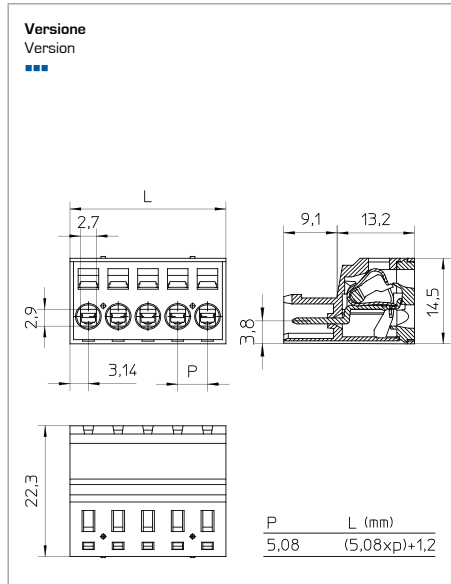

Passo Pas	Pitch Rastermaß	mm
Tensione nominale Tension nominale	Rated Voltage Bemessungsspannung	V
Corrente nominale Intensité nominale	Rated Current Bemessungsstrom	A
Tipo cavi Type du conducteur	Types of cables Leitungstypen	
Sezione nominale Section nominale	Nominal cross section Nennquerschnitt	mm² AWG
Lunghezza spelatura Longueur de dénudage	Stripping length Abisolierlänge	mm
Temperatura Température	Temperature Temperatur	°C
Corpo isolante Corps isolant	Housing Isolierkörper	

5,08		
320 (250 13 ÷ 16 POLES)		
18		
0,2 ÷ 2,5 24 ÷ 14	0,2 ÷ 2,5 24 ÷ 14	0,2 ÷ 2,5 24 ÷ 14
8		
110		
PA - UL 94 V0		

5,08		
320 (250 13 ÷ 16 POLES)		
18		
0,2 ÷ 2,5 24 ÷ 14	0,2 ÷ 2,5 24 ÷ 14	0,2 ÷ 2,5 24 ÷ 14
8		
110		
PA - UL 94 V0		

	IMQ	EN61984
	VDE	EN61984
	cUL	UL1059 + C22.2 n°158

V	A	mm²/AWG
320	18	0,2 ÷ 2,5
300	14	24 ÷ 14

V	A	mm²/AWG
320	18	0,2 ÷ 2,5
300	14	24 ÷ 14

Poli Pôles	Poles Polzahl	X
Colore standard Coloris standard	Standard colour Standardfarbe	Y
Altri dati Autres données	Other information Weitere Informationen	Pag Seite

min 2 - max 16		
VE		

min 2 - max 16		
VE		

Ordinazione Référence de commande	How to order Bestellschlüssel				
MRT40 P5,08 / X	...	Y	N		
Tipo	Passo	Poli	Versione	Colori	Numerazione
Type	Pitch	Poles	Version	Colors	Printing
Type	Pas	Pôles	Version	Couleurs	Marquage
Typ	Rastermaß	Polzahl	Version	Farben	Bedruckung

Altri colori a richiesta Autres couleurs sur demande	Other colours on demand Andere Farben bei Bedarf
VE GR NE	AR BL RO