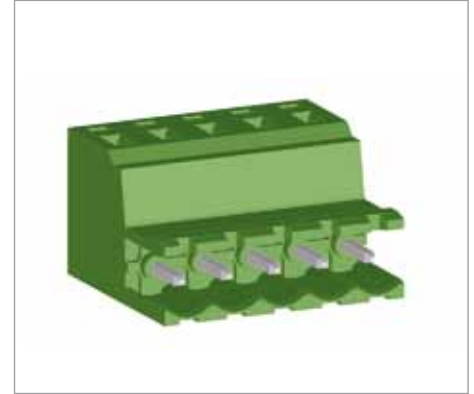

MRT40..A

Blocco unico Monobloc	Single block Einzelblock	
Poli Pôles	Poles Polzahl	2/16