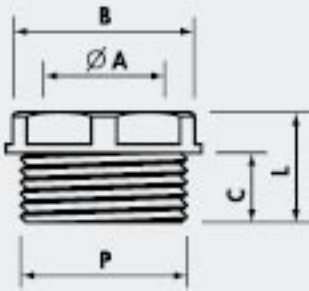

ENTRY BUSHES

Polyamide PA6

1700

Material: POLYAMIDE PA6
 self-extinguishing class VO (UL 94)
 Temperature range:
 -20°C to +90°C (continuous)
 Colour: RAL 7035 light grey,
 RAL 9005 black

Entry bushes

Pg thread DIN 40 430 - Dimensions DIN 46 320

BSP thread ISO 228/1

* 1830	G1/4"	8,5	15	8,5	13,5	800/100
* 1831	G3/8"	11,5	17	9	14	300/100
* 1832	G1/2"	13	21	11	16,5	300/100

Metric thread M 1.5 pitch CEI EN 60423

△1835G	M16X1,5	11,5	17	9	14	100/100
* 1836	M20X1,5	13,5	21	11	16,5	300/100

* Add to Ref: N for Black

△ Dark Grey only

Blind entry bushes

Pg thread DIN 40 430 - Dimensions DIN 46 320

Ref. Light Grey	P	Ø A (mm)	B Spanner (mm)	C (mm)	L (mm)	Quantity Box/Bag
* 1702.5	Pg13,5	-	21	11	17	300/100
1703.5	Pg16	-	23	12,5	18,5	200/100

BSP thread ISO 228/1

* 1861	G3/8"	-	17	9	14	800/100
* 1862	G1/2"	-	21	11	16,5	200/100

Metric thread M 1.5 pitch CEI EN 60423

* 1866	M20X1,5	-	21	11	17	100
--------	---------	---	----	----	----	-----

*Add to Ref: N for Black